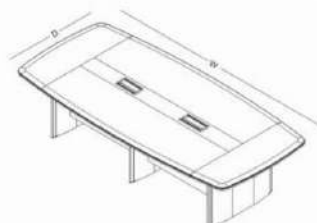

SN	ITEM	DIMENSIONS
1)	APEXCFT 240180	Size : 2400(W) X 1800(D) X 750(H)
2)	APEXCFT 300180	Size : 3000(W) X 1800(D) X 750(H)
3)	APEXCFT 360180	Size : 3600(W) X 1800(D) X 750(H)

Conference Table - Merit

SN	ITEM	DIMENSIONS
1)	MDCFT 240140	Size : 2400(W) X 1400(D) X 750(H)
2)	MDCFT 300140	Size : 3000(W) X 1400(D) X 750(H)
3)	MDCFT 360140	Size : 3600(W) X 1400(D) X 750(H)

Conference Table - Z-Line

SN	ITEM	DIMENSIONS
1)	ZLCFT180900X	Size : 1800(W) X 900(D) X 750(H)

Conference Table

Features:

Table:

- Boat shape design
- Inbuilt wire management

SN	ITEM	DIMENSIONS
1)	ZLCFT360140X	Size : 3600(W) X 1400(D) X 750(H)
2)	ZLCFT300140X	Size : 3000(W) X 1400(D) X 750(H)
3)	ZLCFT240140X	Size : 2400(W) X 1400(D) X 750(H)