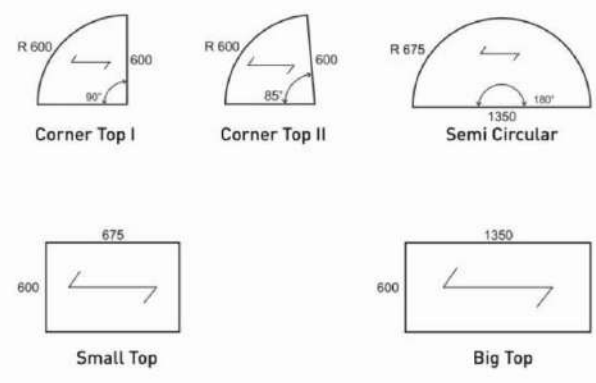

SN	ITEM	DIMENSIONS
1)	APEXCFT 240180	Size : 2400(W) X 1800(D) X 750(H)
2)	APEXCFT 300180	Size : 3000(W) X 1800(D) X 750(H)
3)	APEXCFT 360180	Size : 3600(W) X 1800(D) X 750(H)

Conference Table - Merit

SN	ITEM	DIMENSIONS
1)	MDCFT 240140	Size : 2400(W) X 1400(D) X 750(H)
2)	MDCFT 300140	Size : 3000(W) X 1400(D) X 750(H)
3)	MDCFT 360140	Size : 3600(W) X 1400(D) X 750(H)

Conference Table - Z-Line

SN	ITEM	DIMENSIONS
1)	ZLCFT180900X	Size : 1800(W) X 900(D) X 750(H)

Conference Table

Features:

Table:

- Boat shape design
- Inbuilt wire management

SN	ITEM	DIMENSIONS
1)	ZLCFT360140X	Size : 3600(W) X 1400(D) X 750(H)
2)	ZLCFT300140X	Size : 3000(W) X 1400(D) X 750(H)
3)	ZLCFT240140X	Size : 2400(W) X 1400(D) X 750(H)

Modular Conference Table

Basic Modules

Nova Conference Table - Modules

Basic Modules

Configurations

Computer Table

Compact Efficient
Value

SWCT02
(W)750 x (D)450 x (H)750