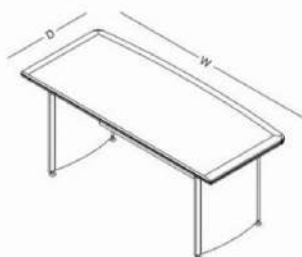

Storage:

- Cabinetry 18mm thk PVC foiled MDF.
- Shutters: 18mm thk PVC foiled MDF.
- SS. Thumb Knob.

SN	ITEM	DIMENSIONS
1)	Table : ZLDST 253210L/RX	Size : 2530(W) X 2100(D) X 750(H)
2)	Credestal : ZLCR 120650	Size : 1200(W) X 450(D) X 650(H)

Director Suite - ZLDST 225210L/RX

SN	ITEM	DIMENSIONS
1)	Table : ZLDST 225210L/RX	Size : 2250(W) X 2100(D) X 750(H)
2)	Credestal : ZLCR 120650	Size : 1200(W) X 450(D) X 650(H)

Manager Desk

Features:

Table:

- Multi-functional
- User-friendly

SN	ITEM	DIMENSIONS
1)	ZLEXT 150750X	Size : 1500(W) X 750(D) X 750(H)
2)	ZLEXT 180900X	Size : 1800(W) X 900(D) X 750(H)

Discussion Table

SN	ITEM	DIMENSIONS
1)	ZLDCT 105105X	Size : 1050(W) X 1050(D) X 750(H)

Executive Table

SN	ITEM	DIMENSIONS
1)	ZLEXT 120600X	Size : 1200(W) X 600(D) X 750(H)
2)	ZLEXT 150750X	Size : 1500(W) X 750(D) X 750(H)
3)	ZLEXT 180900X	Size : 1800(W) X 900(D) X 750(H)

Storage

Features

- Central locking
- Soft feel interior
- Full extension slides
- Toughened Frosted Glass