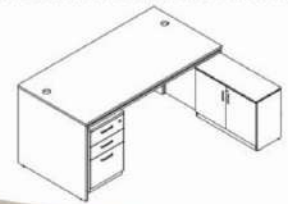

Manager Suite - MDMST150165

SN	ITEM	DIMENSIONS
1)	Table : MDOT150750	Size : 1500(W) X 750(D) X 750(H)
2)	Storage : MDLST900675	Size : 900(W) X 450(D) X 675(H)
3)	3Drawer Pedestal : MD3DPED2B1F	Size : 404(W) X 450(D) X 675(H)