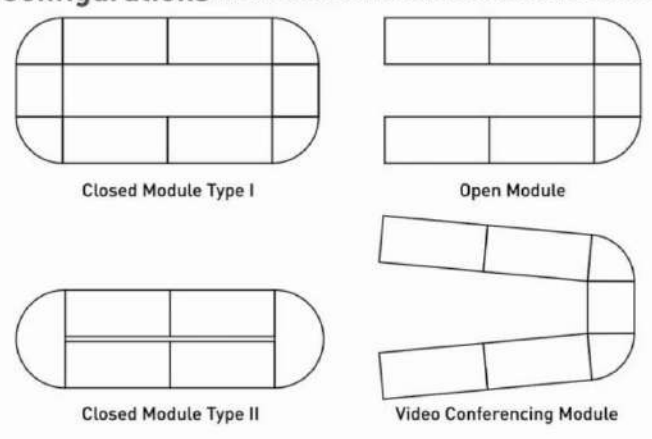

SN	ITEM	DIMENSIONS
1)	APEXCFT 240180	Size : 2400(W) X 1800(D) X 750(H)
2)	APEXCFT 300180	Size : 3000(W) X 1800(D) X 750(H)
3)	APEXCFT 360180	Size : 3600(W) X 1800(D) X 750(H)

Conference Table - Merit

SN	ITEM	DIMENSIONS
1)	MDCFT 240140	Size : 2400(W) X 1400(D) X 750(H)
2)	MDCFT 300140	Size : 3000(W) X 1400(D) X 750(H)
3)	MDCFT 360140	Size : 3600(W) X 1400(D) X 750(H)

Conference Table - Z-Line

SN	ITEM	DIMENSIONS
1)	ZLCFT180900X	Size : 1800(W) X 900(D) X 750(H)

Conference Table

Features:

Table:

- Boat shape design
- Inbuilt wire management

SN	ITEM	DIMENSIONS
1)	ZLCFT360140X	Size : 3600(W) X 1400(D) X 750(H)
2)	ZLCFT300140X	Size : 3000(W) X 1400(D) X 750(H)
3)	ZLCFT240140X	Size : 2400(W) X 1400(D) X 750(H)

Modular Conference Table

Basic Modules

Nova Conference Table - Modules

Basic Modules

Configurations

Computer Table

Compact Efficient
Value

SWCT02
(W)750 x (D)450 x (H)750