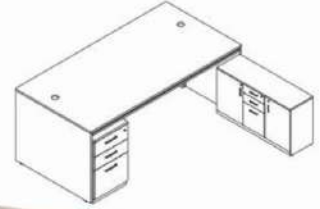

Merit

Office Desking

Director Suite - MDOST180210

Features:

Table:

- Top: 54mm Thick Duel Colored edge Melamine finish
- Legs: 54mm Thick Duel Colored edge Melamine finish

Storage:

- Cabinetry 18mm Melamine edge banded in Mol-Acacia-dark
- Shutter 18mm Melamine edge banded in Mol-Acacia-light

SN	ITEM	DIMENSIONS
1)	Table : MDOT180900	Size : 1800(W) X 900(D) X 750(H)
2)	Credestal : MDCR120675	Size : 1200(W) X 450(D) X 675(H)
3)	3Drawer Pedestal : MD3DPED2B1F	Size : 404(W) X 450(D) X 675(H)