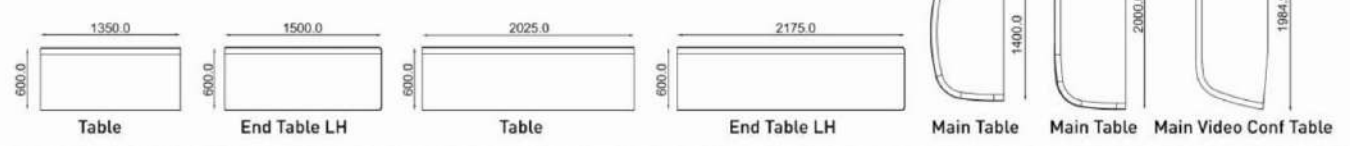

Basic Modules .....