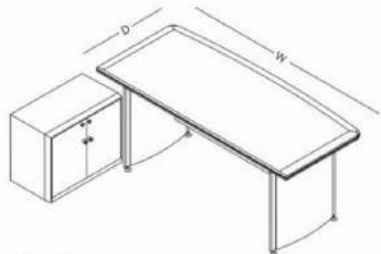

Storage:

- Cabinetry 18mm thk PVC foiled MDF.
- Shutters: 18mm thk PVC foiled MDF.
- SS. Thumb Knob.

SN	ITEM	DIMENSIONS
1)	Table : ZLDST 253210L/RX	Size : 2530(W) X 2100(D) X 750(H)
2)	Credestal : ZLCR 120650	Size : 1200(W) X 450(D) X 650(H)

Director Suite - ZLDST 225210L/RX

SN	ITEM	DIMENSIONS
1)	Table : ZLDST 225210L/RX	Size : 2250(W) X 2100(D) X 750(H)
2)	Credestal : ZLCR 120650	Size : 1200(W) X 450(D) X 650(H)

Manager Desk

Features:

Table:

- Multi-functional
- User-friendly

SN	ITEM	DIMENSIONS
1)	ZLEXT 150750X	Size : 1500(W) X 750(D) X 750(H)
2)	ZLEXT 180900X	Size : 1800(W) X 900(D) X 750(H)

Discussion Table

SN	ITEM	DIMENSIONS
1)	ZLDCT 105105X	Size : 1050(W) X 1050(D) X 750(H)